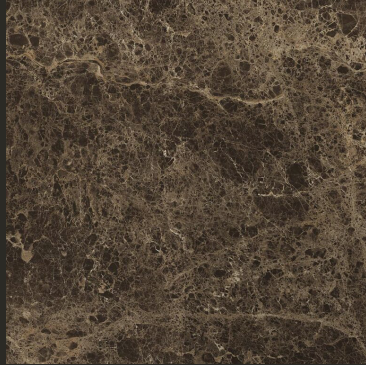

Base Veneered

- cod. IMP.001
Rovere Camogli

- cod. IMP.002
Rovere Fango

- cod. IMP.003
Rovere Brown

- cod. IMP.004
Rovere Grigio

- cod. IMP.005
Rovere Moro

Essenze Plus

Plus Veneered

- cod. IMP.006
Rovere Nodato

- cod. IMP.101
Noce Canaletto

- cod. IMP.007
Rovere Termocotto

Pietre
Stones

Gres Cat. A
Cat. A Gres

- cod. PIE.005 / PIE.006
Statuario Altissimo*

- cod. PIE.011 / PIE.012
Emperador Extra*

*DISPONIBILE IN VERSIONE OPACA E LUCIDA
*AVAILABLE IN MATT AND GLOSSY VERSIONS

Gres Cat. B
Cat. B Gres

- cod. PIE.010
Verde France

- cod. PIE.009
Rosso Domus

- cod. PIE.008
Ceppo Romano

- cod. PIE.007
Travertino Opaco