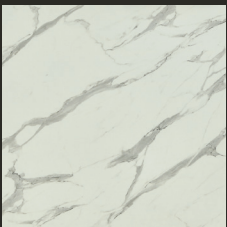

FINITURE DISPONIBILI
AVAILABLE FINISHES

Viki

SIDEBOARD

Melaminico Decorativo

Decor Melamines

- cod. MEL.404
Montilla Carrara

- cod. MEL.403
Montilla Marquinia

- cod. MEL.402
Dark Matrix

- cod. MEL.405
Madreperla

- cod. MEL.407
Concreta Orange

Laccato Metal

Metal Lacquered

- cod. K.1.KI009
Champagne

- cod. K.1.KI010
Argento

- cod. K.1.KI012
Rame

- cod. K.1.KI011
Grafite

Laccato Base
Basic Lacquered

NOTE | NOTES

Il pannello viene laccato sulla faccia esterna e sui bordi, mentre la faccia interna rimane del melaminico corrispondente.
The panel is lacquered on the external face and on the edges, while the internal face remains of the corresponding melamine.

- cod. K.1.K9016
Bianco Neve

- cod.K.1.K0215
Grigio Maya

Laccato KICO
KICO Lacquered

- cod. K.1.K9016
Bianco Neve

- cod. K.1.KC010
Avorio

- cod. K.1.K0073
Grigio Mare

- cod. K.1.K0008
Talco

- cod. K.1.KC015
Beige Kenia